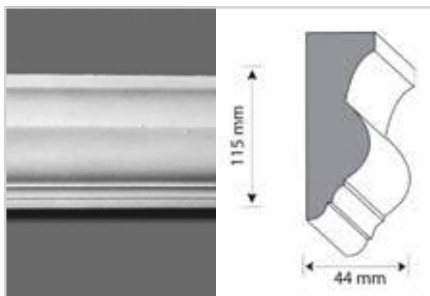

PUX 021 WELLINGTON