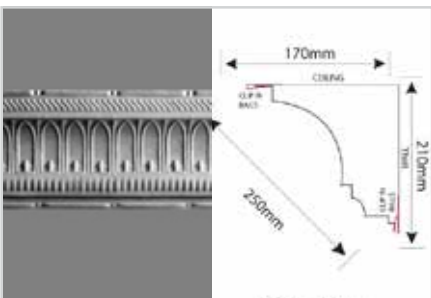

CP052 CANTERBURY