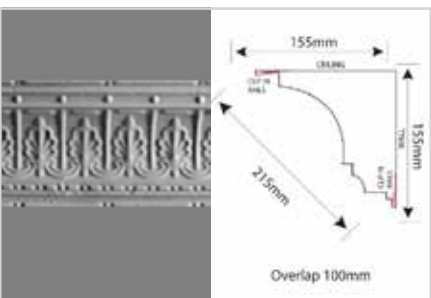

CP055 ROZANNE