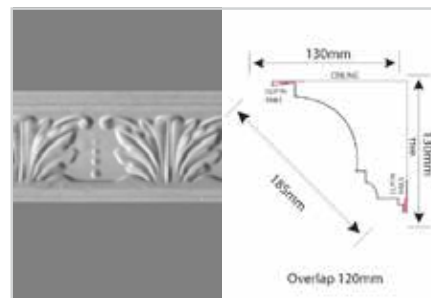

CP056 ANTHULLA