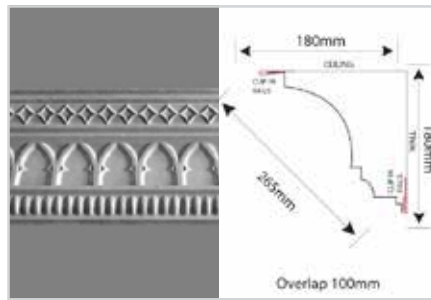

CP050 FREEMONT