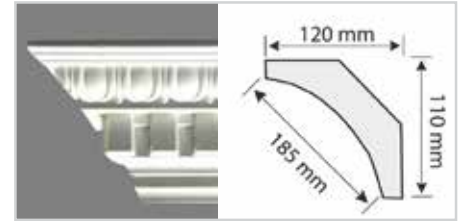

Park Lane Décor Cornice and Mouldings

Cornices - Polyurethane

PU012 ADAM, BOW & BELL 2m

PU009 EGG & DART 2m

PU005 DENTAL & EGG 1,92m

Dado Rails - Polyurethane Rigid (2.0/M)

PU 02 ROPE

PU 10 LONGMEADOWS