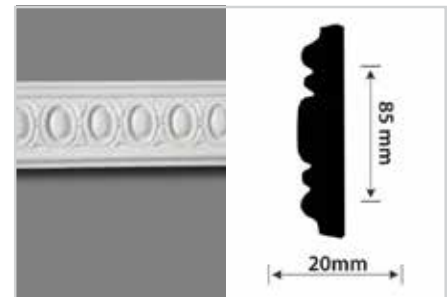

Park Lane Décor Cornice and Mouldings

Cornices - Polyurethane

PU012 ADAM, BOW & BELL 2m

PU009 EGG & DART 2m

PU005 DENTAL & EGG 1,92m

Dado Rails - Polyurethane Rigid (2.0/M)

PU 02 ROPE

PU 10 LONGMEADOWS