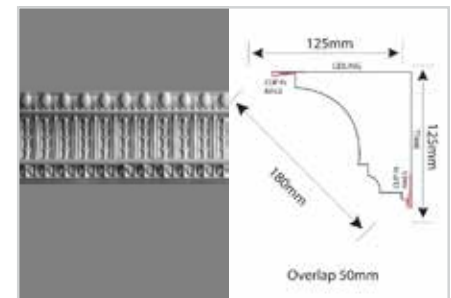

CP054 HANSON