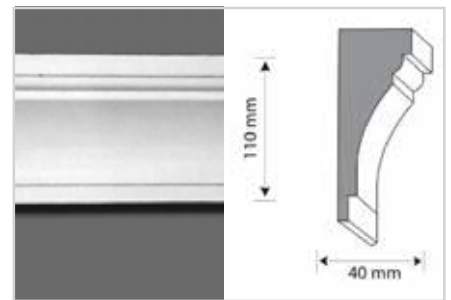

PUX 020 SOMERSET