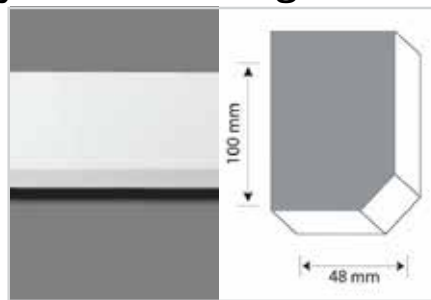

PUX 09 ROYALSTONS